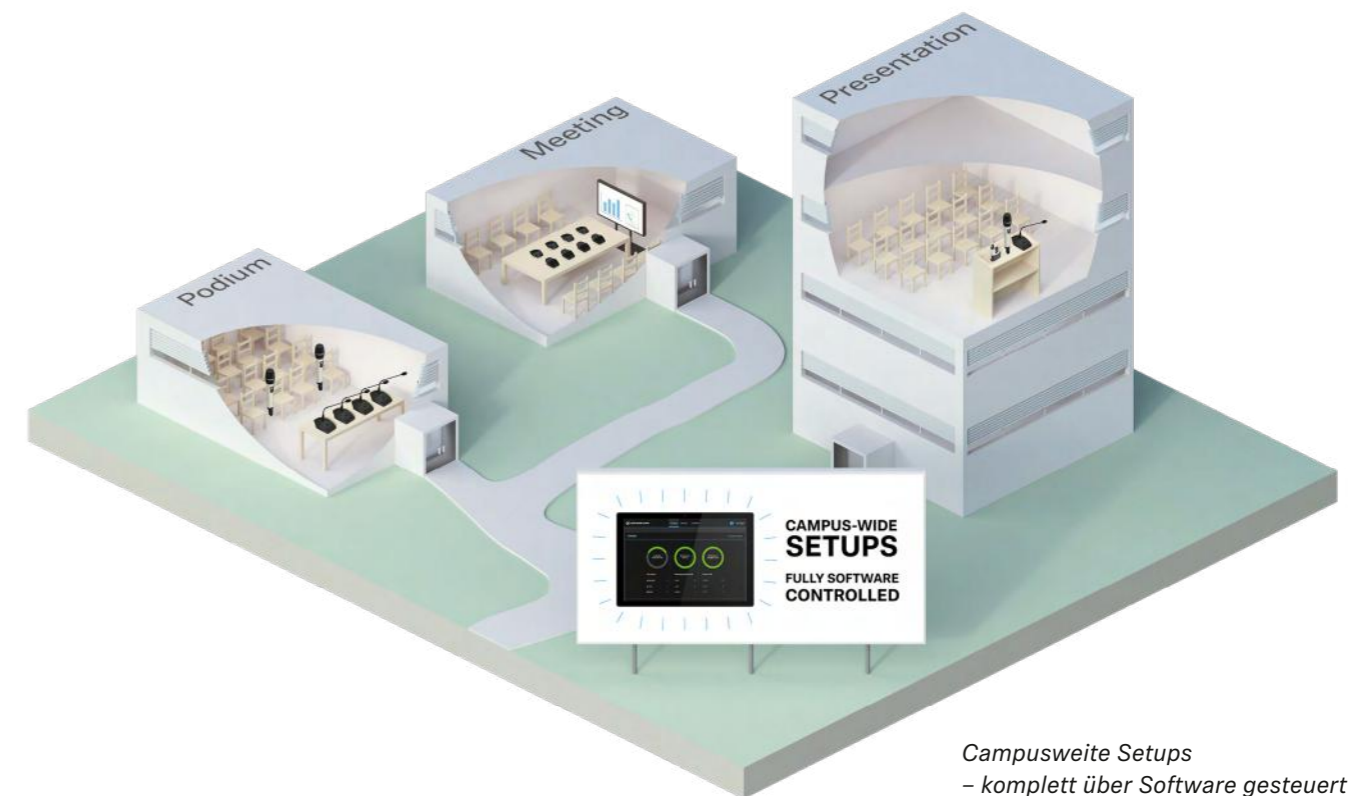

Kompatible Systeme

SpeechLine Digital Wireless

evolution wireless G4 & G3

TeamConnect Ceiling 2