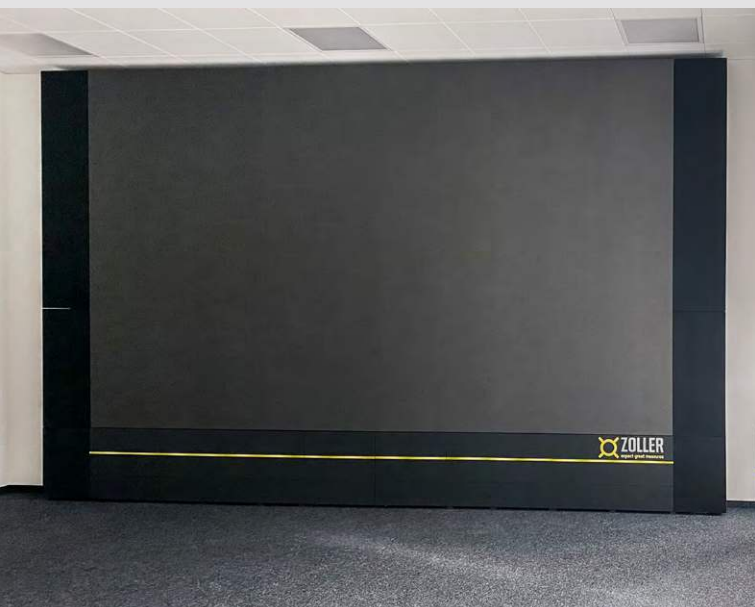

So erfolgt z. B. die Lastabtragung der schweren LED-Screens über das Möbel, ebenso wie das Thermomanagement.

Hinter den Korpusstüren ermöglicht der belüftete Stauraum eine unsichtbare Technikintegration. Die Kabelführung ist vertikal und horizontal frei möglich.

Die seitlichen **Lautsprecherkorpusse** sind mit Akustikstoff verblendet, im oberen Bereich finden Linien-Lautsprecher, unten Subwoofer Platz. (Abb. oben) Ein optionales **19"-Rack** bietet 4HE (schwenk- und aushängbar) für die flexible und perfekt revisionierbare Technikintegration. (Abb. unten)

In zwei Standardbasisgrößen

LED-Medienwand_W9 für 108"- 110" Screens, 3-türig

Basismöbel*...

... mit Technikblende* zur VC-Integration

LED-Medienwand_W9 für ca. 130"- 138" Screens, 4-türig

Basismöbel*...

... mit Technikblende* zur VC-Integration

Individuelle 220" LED-Medienwand in einem Auditorium.
Mit Lautsprecherkorpus li./re., in Lava-Schwarz.

Individuelle, freistehende 135" LED-Medienwand in einem
Vorstandssitzungsraum in Arktik-Weiß. Integriertes Cisco-VC-System.